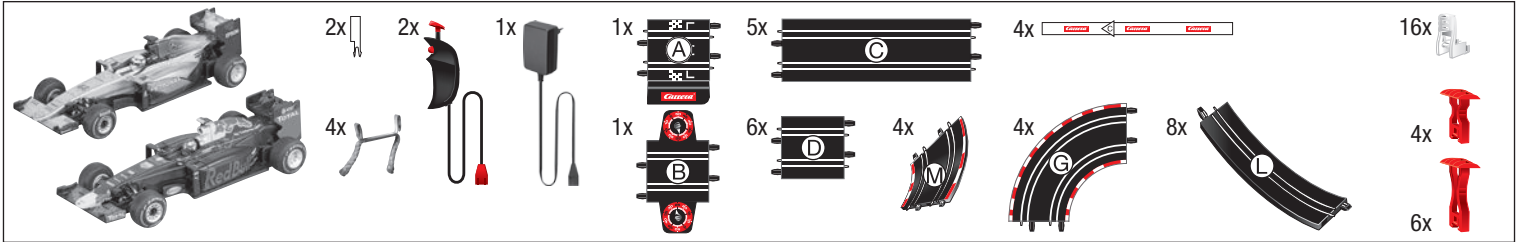

SPEED STARS

Stadlbauer Marketing + Vertrieb GmbH · Rennbahn Allee 1 · 5412 Puch / Salzburg · Austria · carrera-toys.com

20062425

176 x 68 cm
5.77 x 2.23 feet

5,3 m
17.38 feet

7.60.12.344.00

<p>WARNING: CHOKING HAZARD - SMALL PARTS NOT FOR CHILDREN UNDER 3 YEARS.</p>	<p>ATTENTION: DANGER D'ÉTOUFFEMENT - PRÉSENCE DE PETITES PIÈCES NE CONVIENT PAS AUX ENFANTS DE MOINS DE 3 ANS.</p>	<p>D Technische und designbedingte Änderungen vorbehalten.</p>	<p>E Se reserva el derecho de efectuar modificaciones técnicas y relacionadas con el diseño.</p>	<p>PL Zastrzegamy sobie możliwość zmian.</p>	<p>H Műszaki és konstrukciós változások előfordulhatnak.</p>
		<p>GB USA Subject to technical and design-related changes.</p>	<p>P Reservados os direitos de alterações técnicas e no design.</p>	<p>NL Technische en designgeboden afwijkingen voorbehouden.</p>	<p>GR Επιφυλάξη τεχνικών - σχεδιαστικών τροποίησ.</p>
<p>F Sous réserve de modifications techniques ou de design.</p>	<p>I Con riserva di modifiche tecniche e di design.</p>	<p>S Med reservation för tekniska och designrelaterade ändringar.</p>	<p>FIN Oikeus tekniikan ja muotoilun aiheuttamiin muutoksiin pidätetään.</p>	<p>Arabic يقف حق التغييرات التقنية والتصميمية محفوظا</p>	