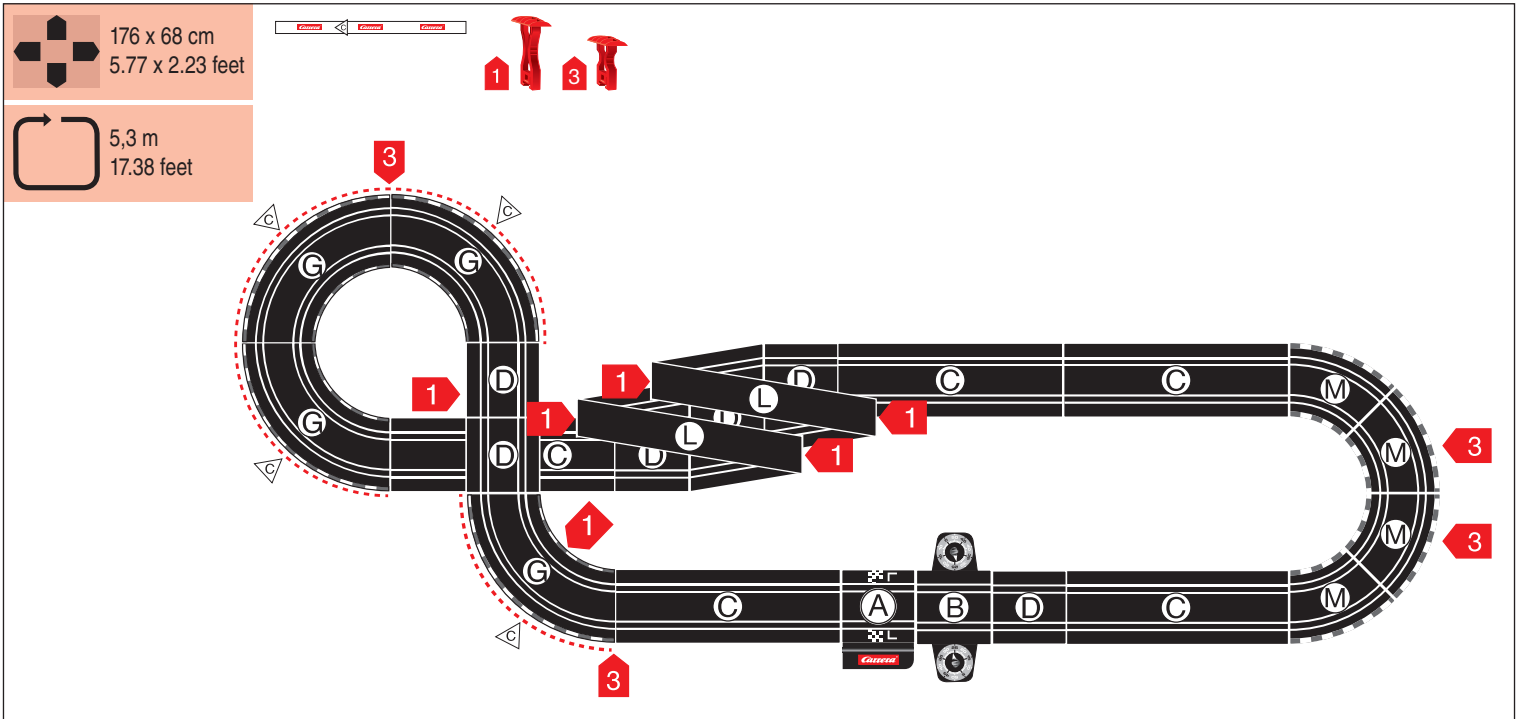

SPEED STARS

Stadlbauer Marketing + Vertrieb GmbH · Rennbahn Allee 1 · 5412 Puch / Salzburg · Austria · carrera-toys.com

20062425

176 x 68 cm
5.77 x 2.23 feet

5,3 m
17.38 feet

7.60.12.344.00

<p>WARNING: CHOKING HAZARD - SMALL PARTS NOT FOR CHILDREN UNDER 3 YEARS.</p>	<p>ATTENTION: DANGER D'ÉTOUFFEMENT - PRÉSENCE DE PETITES PIÈCES NE CONVIENT PAS AUX ENFANTS DE MOINS DE 3 ANS.</p>	<p>D Technische und designbedingte Änderungen vorbehalten.</p>	<p>E Se reserva el derecho de efectuar modificaciones técnicas y relacionadas con el diseño.</p>	<p>PL Zastrzegamy sobie możliwość zmian.</p>	<p>H Műszaki és konstrukciós változások előfordulhatnak.</p>
		<p>GB USA Subject to technical and design-related changes.</p>	<p>P Reservados os direitos de alterações técnicas e no design.</p>	<p>NL Technische en designgeboden afwijkingen voorbehouden.</p>	<p>GR Επιφυλάξη τεχνικών - σχεδιαστικών τροποίησ.</p>
<p>F Sous réserve de modifications techniques ou de design.</p>	<p>I Con riserva di modifiche tecniche e di design.</p>	<p>S Med reservation för tekniska och designrelaterade ändringar.</p>	<p>FIN Oikeus tekniikan ja muotoilun aiheuttamiin muutoksiin pidätetään.</p>	<p>Arabic يقف حق التغييرات التقنية والتصميمية محفوظا</p>	

4 **V!** **V=V** **!** **V ≠ V**

EU **GB** **USA**

SIEHE AUCH VIDEO
SEE ALSO VIDEO
VOIR AUSSI LA VIDÉO
VÉASE TAMBIÉN VÍDEO
VEDI ANCHE VIDEO

www.carrera-service.com

100% TURBO

**ERSATZTEILTAUSCH · SPARE PARTS REPLACEMENT
PIÈCE DÉTACHÉE DE RECHANGE · CANJE DE RECAMBIOS
SOSTITUZIONE PEZZI DI RICAMBIO**