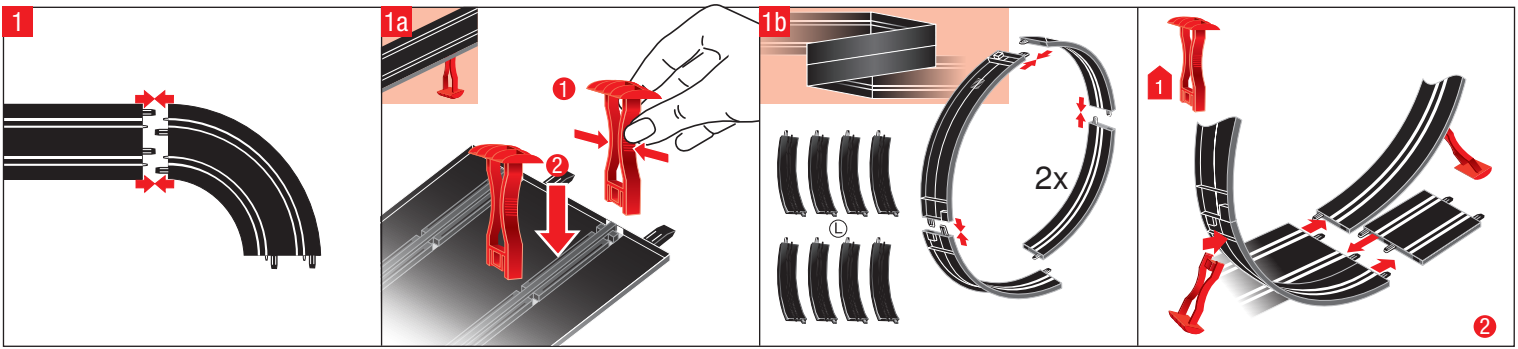

SPEED STARS

Stadlbauer Marketing + Vertrieb GmbH · Rennbahn Allee 1 · 5412 Puch / Salzburg · Austria · carrera-toys.com

20062425

176 x 68 cm
5.77 x 2.23 feet

5,3 m
17.38 feet

7.60.12.344.00

<p>WARNING: CHOKING HAZARD - SMALL PARTS NOT FOR CHILDREN UNDER 3 YEARS.</p>	<p>ATTENTION: DANGER D'ÉTOUFFEMENT - PRÉSENCE DE PETITES PIÈCES NE CONVIENT PAS AUX ENFANTS DE MOINS DE 3 ANS.</p>	<p>D Technische und designbedingte Änderungen vorbehalten.</p>	<p>E Se reserva el derecho de efectuar modificaciones técnicas y relacionadas con el diseño.</p>	<p>PL Zastrzegamy sobie możliwość zmian.</p>	<p>H Műszaki és konstrukciós változások előfordulhatnak.</p>
		<p>GB USA Subject to technical and design-related changes.</p>	<p>P Reservados os direitos de alterações técnicas e no design.</p>	<p>NL Technische en designgeboden afwijkingen voorbehouden.</p>	<p>GR Επιφυλάξη τεχνικών - σχεδιαστικών τροποίησ.</p>
<p>F Sous réserve de modifications techniques ou de design.</p>	<p>I Con riserva di modifiche tecniche e di design.</p>	<p>S Med reservation för tekniska och designrelaterade ändringar.</p>	<p>FIN Oikeus tekniikan ja muotoilun aiheuttamiin muutoksiin pidätetään.</p>	<p>Arabic يقف حق التغييرات التقنية والتصميمية محفوظا</p>	

4 **V!** **V=V** **!** **V ≠ V**

EU **GB** **USA**

SIEHE AUCH VIDEO
SEE ALSO VIDEO
VOIR AUSSI LA VIDÉO
VÉASE TAMBIÉN VÍDEO
VEDI ANCHE VIDEO

www.carrera-service.com

100% TURBO

**ERSATZTEILTAUSCH · SPARE PARTS REPLACEMENT
PIÈCE DÉTACHÉE DE RECHANGE · CANJE DE RECAMBIOS
SOSTITUZIONE PEZZI DI RICAMBIO**