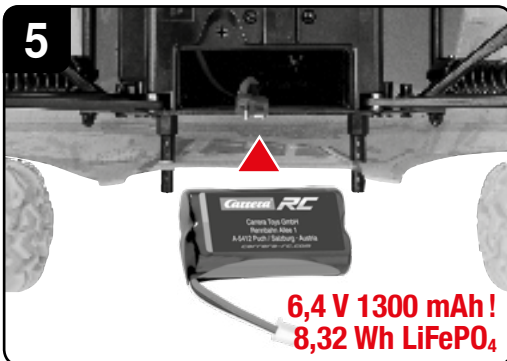

4

**not valid for #370102012
ne s'applique pas à #370102012
no se aplica a #370102012**

5