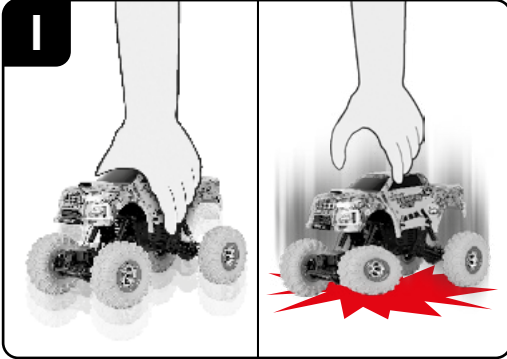

FR

Manuel

1

**6,4 V
1300 mAh!
8,32 Wh
LiFePO₄**

**2x 1.5 V Mignon AA Battery
2x Piles 1, 5 V mignon AA
2x Pilas de 1,5 V Mignon AA**

2**1****2**

**6,4 V 1300 mAh!
8,32 Wh LiFePO₄**

**Green = Connection OK
Vert = Connexion OK
Verde = Conexión OK**