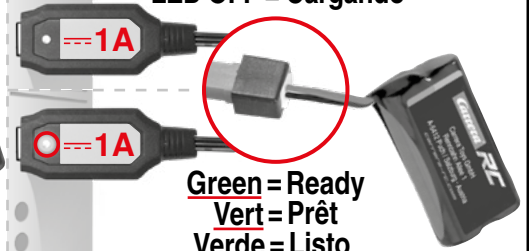

FR

Manuel

1

**6,4 V
1300 mAh!
8,32 Wh
LiFePO₄**

**2x 1.5 V Mignon AA Battery
2x Piles 1, 5 V mignon AA
2x Pilas de 1,5 V Mignon AA**

2**1****2**

**6,4 V 1300 mAh!
8,32 Wh LiFePO₄**

**Green = Connection OK
Vert = Connexion OK
Verde = Conexión OK**

**LED OFF = Charging
DEL OFF = En charge
LED OFF = Cargando**

**Green = Ready
Vert = Prêt
Verde = Listo**

3

**2x 1.5 V Mignon AA Battery
2x Piles 1, 5 V mignon AA
2x Pilas de 1,5 V Mignon AA**

**4**

**not valid for #370102012
ne s'applique pas à #370102012
no se aplica a #370102012**