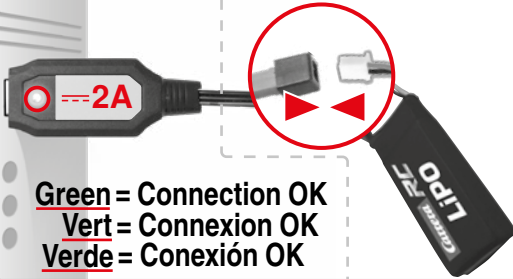

1b

7,4 V
2000 mAh!
14,8 Wh
LiPO

2x 1.5 V Micro AAA Battery
2x Piles 1, 5 V micro AAA
2x Pilas de 1,5 V Micro AAA

2

1

2 7,4 V 2000 mAh!
14,8 Wh LiPO

Green = Connection OK
Vert = Connexion OK
Verde = Conexión OK

LED OFF = Charging
DEL OFF = En charge
LED OFF = Cargando

Green = Ready
Vert = Prêt
Verde = Listo

3

2x 1.5 V Micro AAA Battery
2x Piles 1, 5 V micro AAA
2x Pilas de 1,5 V Micro AAA

4

5

7,4 V 2000 mAh!
14,8 Wh LiPO