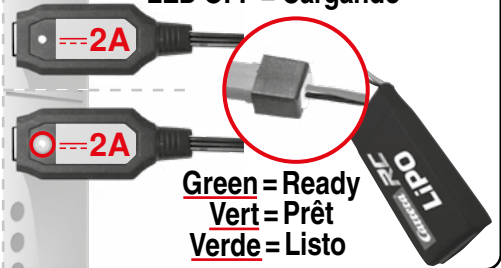

1b

7,4 V
2000 mAh!
14,8 Wh
LiPO

2x 1.5 V Micro AAA Battery
2x Piles 1, 5 V micro AAA
2x Pilas de 1,5 V Micro AAA

2

1

2 7,4 V 2000 mAh!
14,8 Wh LiPO

Green = Connection OK
Vert = Connexion OK
Verde = Conexión OK

LED OFF = Charging
DEL OFF = En charge
LED OFF = Cargando

Green = Ready
Vert = Prêt
Verde = Listo

3

2x 1.5 V Micro AAA Battery
2x Piles 1, 5 V micro AAA
2x Pilas de 1,5 V Micro AAA

4

5

7,4 V 2000 mAh!
14,8 Wh LiPO