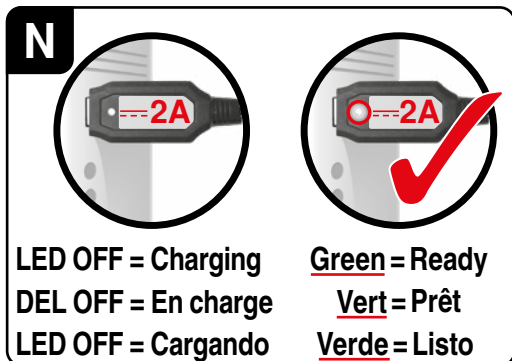

1b

7,4 V
2000 mAh!
14,8 Wh
LiPO

2x 1.5 V Micro AAA Battery
2x Piles 1, 5 V micro AAA
2x Pilas de 1,5 V Micro AAA

2

1

2 7,4 V 2000 mAh!
14,8 Wh LiPO

Green = Connection OK
Vert = Connexion OK
Verde = Conexión OK

LED OFF = Charging
DEL OFF = En charge
LED OFF = Cargando

Green = Ready
Vert = Prêt
Verde = Listo

3

2x 1.5 V Micro AAA Battery
2x Piles 1, 5 V micro AAA
2x Pilas de 1,5 V Micro AAA

4

5

7,4 V 2000 mAh!
14,8 Wh LiPO