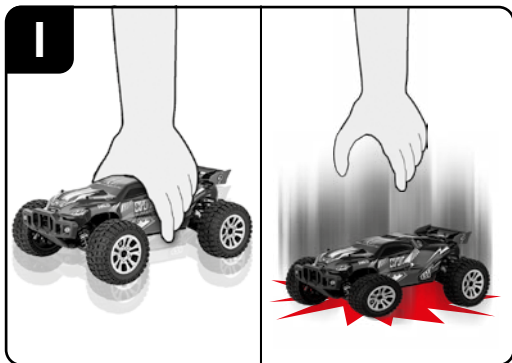

1b

7,4 V
2000 mAh!
14,8 Wh
LiPO

2x 1.5 V Micro AAA Battery
2x Piles 1, 5 V micro AAA
2x Pilas de 1,5 V Micro AAA

2

1

2 7,4 V 2000 mAh!
14,8 Wh LiPO

Green = Connection OK
Vert = Connexion OK
Verde = Conexión OK