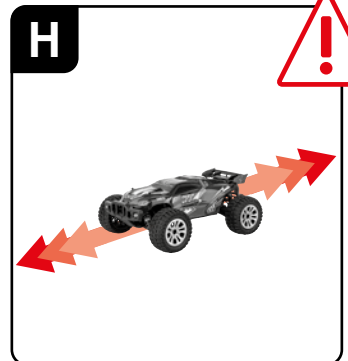

1b

7,4 V
2000 mAh!
14,8 Wh
LiPO

2x 1.5 V Micro AAA Battery
2x Piles 1, 5 V micro AAA
2x Pilas de 1,5 V Micro AAA

2

1

2 7,4 V 2000 mAh!
14,8 Wh LiPO

Green = Connection OK
Vert = Connexion OK
Verde = Conexión OK