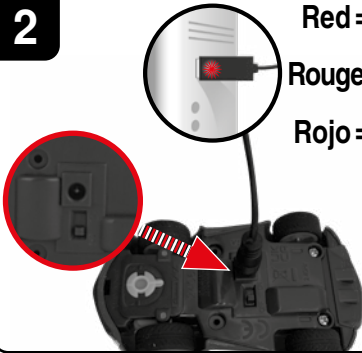

1

**1,2 V 80 mAh!
0,096 Wh NiMH
(#370430024: 2x)**

(#370430024: 2x)

*

*

**2x 1.5 V Micro AAA batteries
2x Piles 1,5 V micro AAA
2x Pilas de 1,5 V Micro AAA
(#370430024: 2x)**

* Nur ein Modell enthalten - Contains only one model - contient un seul modèle - Contiene sólo un modelo - Contiene un solo modellino - Bevat slechts één model
Contém só uma miniatura - Endast en modell - Sisältää vain yhden radio-ohjattavan - Zawiera tylko jeden model - Csak egy modell tartalmaz - Vključen samo en model
Obsahuje pouze jeden model - Obsahuje len jeden model - Inneholder kun samme modell - Inneholder kun én model - لا يحتوي إلا على نموذج واحد - Περιέχεται μόνο ένα μοντέλο - 含一个模型 - 모델 한 개만 들어있음

2

Red = Charging

Rouge = En charge

Rojo = Cargando

Green = Ready

Vert = Prêt

Verde = Listo

3

**2x 1.5 V Micro AAA batteries
2x Piles 1,5 V micro AAA
2x Pilas de 1,5 V Micro AAA**

4

OFF ON
← →

5

ON (2 sec.)

6

(3 sec.) OFF

7

8

100%

80%

1st ON

60%

2nd ON